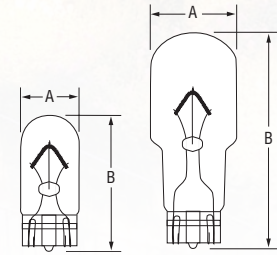

# SPECIFICATIONS

**Festoon - S8.5/8 Base**

**Rigid Loop Base**

**Wedge Base**

Watts (W)	Ordering Code	Lamp Description	Volts (V)	Bulb Shape	Bulb Finish	Lamp Current (A)	Dimensions		Color Temp (K)	Approx Lumens (lm)	Burn Position	Avg Rated Life (h)
							Dia (A)	MOL (B)				
<b>Festoon - S8.5/8 Base</b>												<b>Case Quantity: 100</b>
3	5002234	FST 24V-3W/F/XX	24.0	T10	Frost	0.131	10.0	40.0	2600	30.0	Any	10000
5	5000765	FST 12V-5W/C/XX	12.0	T10	Clear	0.370	10.0	44.0	2600	50.0	Any	20000
5	5000886	FST 12V-5W/F/XX	12.0	T10	Frost	0.370	10.0	44.0	2600	50.0	Any	20000
5	5000766	FST 24V-5W/C/XX	24.0	T3	Clear	0.192	10.0	44.0	2600	50.0	Any	15000
5	5000755	FST 24V-5W/F/XX	24.0	T3	Frost	0.192	10.0	44.0	2600	50.0	Any	15000
10	5000850	FST 12V-10W/C/XX	12.0	T10	Clear	0.740	10.0	44.0	2650	120.0	Any	20000
10	5000851	FST 24V-10W/C/XX	24.0	T3	Clear	0.385	10.0	44.0	2500	120.0	Any	10000
<b>Rigid Loop Base</b>												<b>Case Quantity: 50</b>
5	5000883	XRL 24V-5W/F/XX	24.0	T3	Frost	0.208	10.0	43.0	2400	40.0	Any	20000
10	5000853	XRL 12V-10W/C/XX	12.0	T10	Clear	0.833	10.0	43.0	2600	100.0	Any	20000
10	5000901	XRL 12V-10W/F/XX	12.0	T10	Frost	0.833	10.0	43.0	2600	100.0	Any	20000
10	5000855	XRL 24V-10W/C/XX	24.0	T3	Clear	0.417	10.0	43.0	2500	90.0	Any	20000
<b>Wedge Base</b>												<b>Case Quantity: 10</b>
5	1001598	UWX-1024S/LL	24.0	T3	Clear	0.208	10.3	26.8	2600	37.7	Any	10000
5	1002262	UWX-1024S/LL, Frosted	24.0	T10	Frost	0.208	10.3	26.8	2600	37.7	Any	10000
7.2	1003002	UWX-15	24.0	T5	Clear	0.300	15.0	37.8	2600	67.9	Any	2500
7.2	1003698	UWX-918	12.8	—	—	0.560	15.0	37.8	2600	82.0	—	10000
7.5	1002272	UWX-T10XEWB	24.0	T3	Clear	0.313	10.3	26.8	2600	65.3	Any	10000
10	1003038	UWX-15	24.0	T5	Clear	0.416	15.0	37.8	2600	126.0	Any	2000
11.5	1001430	UWX-15-1	12.0	T15	Clear	0.960	15.0	37.8	2600	120.0	Any	10000
18	1001433	UWX-15-5	12.0	T15	Clear	1.500	15.0	37.8	2600	250.0	Any	10000

All dimensions shown in millimeters unless otherwise noted.  
Discontinued - For Reference Only