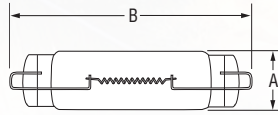

# SPECIFICATIONS

**Festoon - S8.5/8 Base**

**Rigid Loop Base**

**Wedge Base**

Watts (W)	Ordering Code	Lamp Description	Volts (V)	Bulb Shape	Bulb Finish	Lamp Current (A)	Dimensions		Color Temp (K)	Approx Lumens (lm)	Burn Position	Avg Rated Life (h)
							Dia (A)	MOL (B)				
<b>Festoon - S8.5/8 Base</b>												<b>Case Quantity: 100</b>
3	5002234	FST 24V-3W/F/XX	24.0	T10	Frost	0.131	10.0	40.0	2600	30.0	Any	10000
5	5000765	FST 12V-5W/C/XX	12.0	T10	Clear	0.370	10.0	44.0	2600	50.0	Any	20000
5	5000886	FST 12V-5W/F/XX	12.0	T10	Frost	0.370	10.0	44.0	2600	50.0	Any	20000
5	5000766	FST 24V-5W/C/XX	24.0	T3	Clear	0.192	10.0	44.0	2600	50.0	Any	15000
5	5000755	FST 24V-5W/F/XX	24.0	T3	Frost	0.192	10.0	44.0	2600	50.0	Any	15000
10	5000850	FST 12V-10W/C/XX	12.0	T10	Clear	0.740	10.0	44.0	2650	120.0	Any	20000
10	5000851	FST 24V-10W/C/XX	24.0	T3	Clear	0.385	10.0	44.0	2500	120.0	Any	10000
<b>Rigid Loop Base</b>												<b>Case Quantity: 50</b>
5	5000883	XRL 24V-5W/F/XX	24.0	T3	Frost	0.208	10.0	43.0	2400	40.0	Any	20000
10	5000853	XRL 12V-10W/C/XX	12.0	T10	Clear	0.833	10.0	43.0	2600	100.0	Any	20000
10	5000901	XRL 12V-10W/F/XX	12.0	T10	Frost	0.833	10.0	43.0	2600	100.0	Any	20000
10	5000855	XRL 24V-10W/C/XX	24.0	T3	Clear	0.417	10.0	43.0	2500	90.0	Any	20000
<b>Wedge Base</b>												<b>Case Quantity: 10</b>
5	1001598	UWX-1024S/LL	24.0	T3	Clear	0.208	10.3	26.8	2600	37.7	Any	10000
5	1002262	UWX-1024S/LL, Frosted	24.0	T10	Frost	0.208	10.3	26.8	2600	37.7	Any	10000
7.2	1003002	UWX-15	24.0	T5	Clear	0.300	15.0	37.8	2600	67.9	Any	2500
7.2	1003698	UWX-918	12.8	—	—	0.560	15.0	37.8	2600	82.0	—	10000
7.5	1002272	UWX-T10XEWB	24.0	T3	Clear	0.313	10.3	26.8	2600	65.3	Any	10000
10	1003038	UWX-15	24.0	T5	Clear	0.416	15.0	37.8	2600	126.0	Any	2000
11.5	1001430	UWX-15-1	12.0	T15	Clear	0.960	15.0	37.8	2600	120.0	Any	10000
18	1001433	UWX-15-5	12.0	T15	Clear	1.500	15.0	37.8	2600	250.0	Any	10000